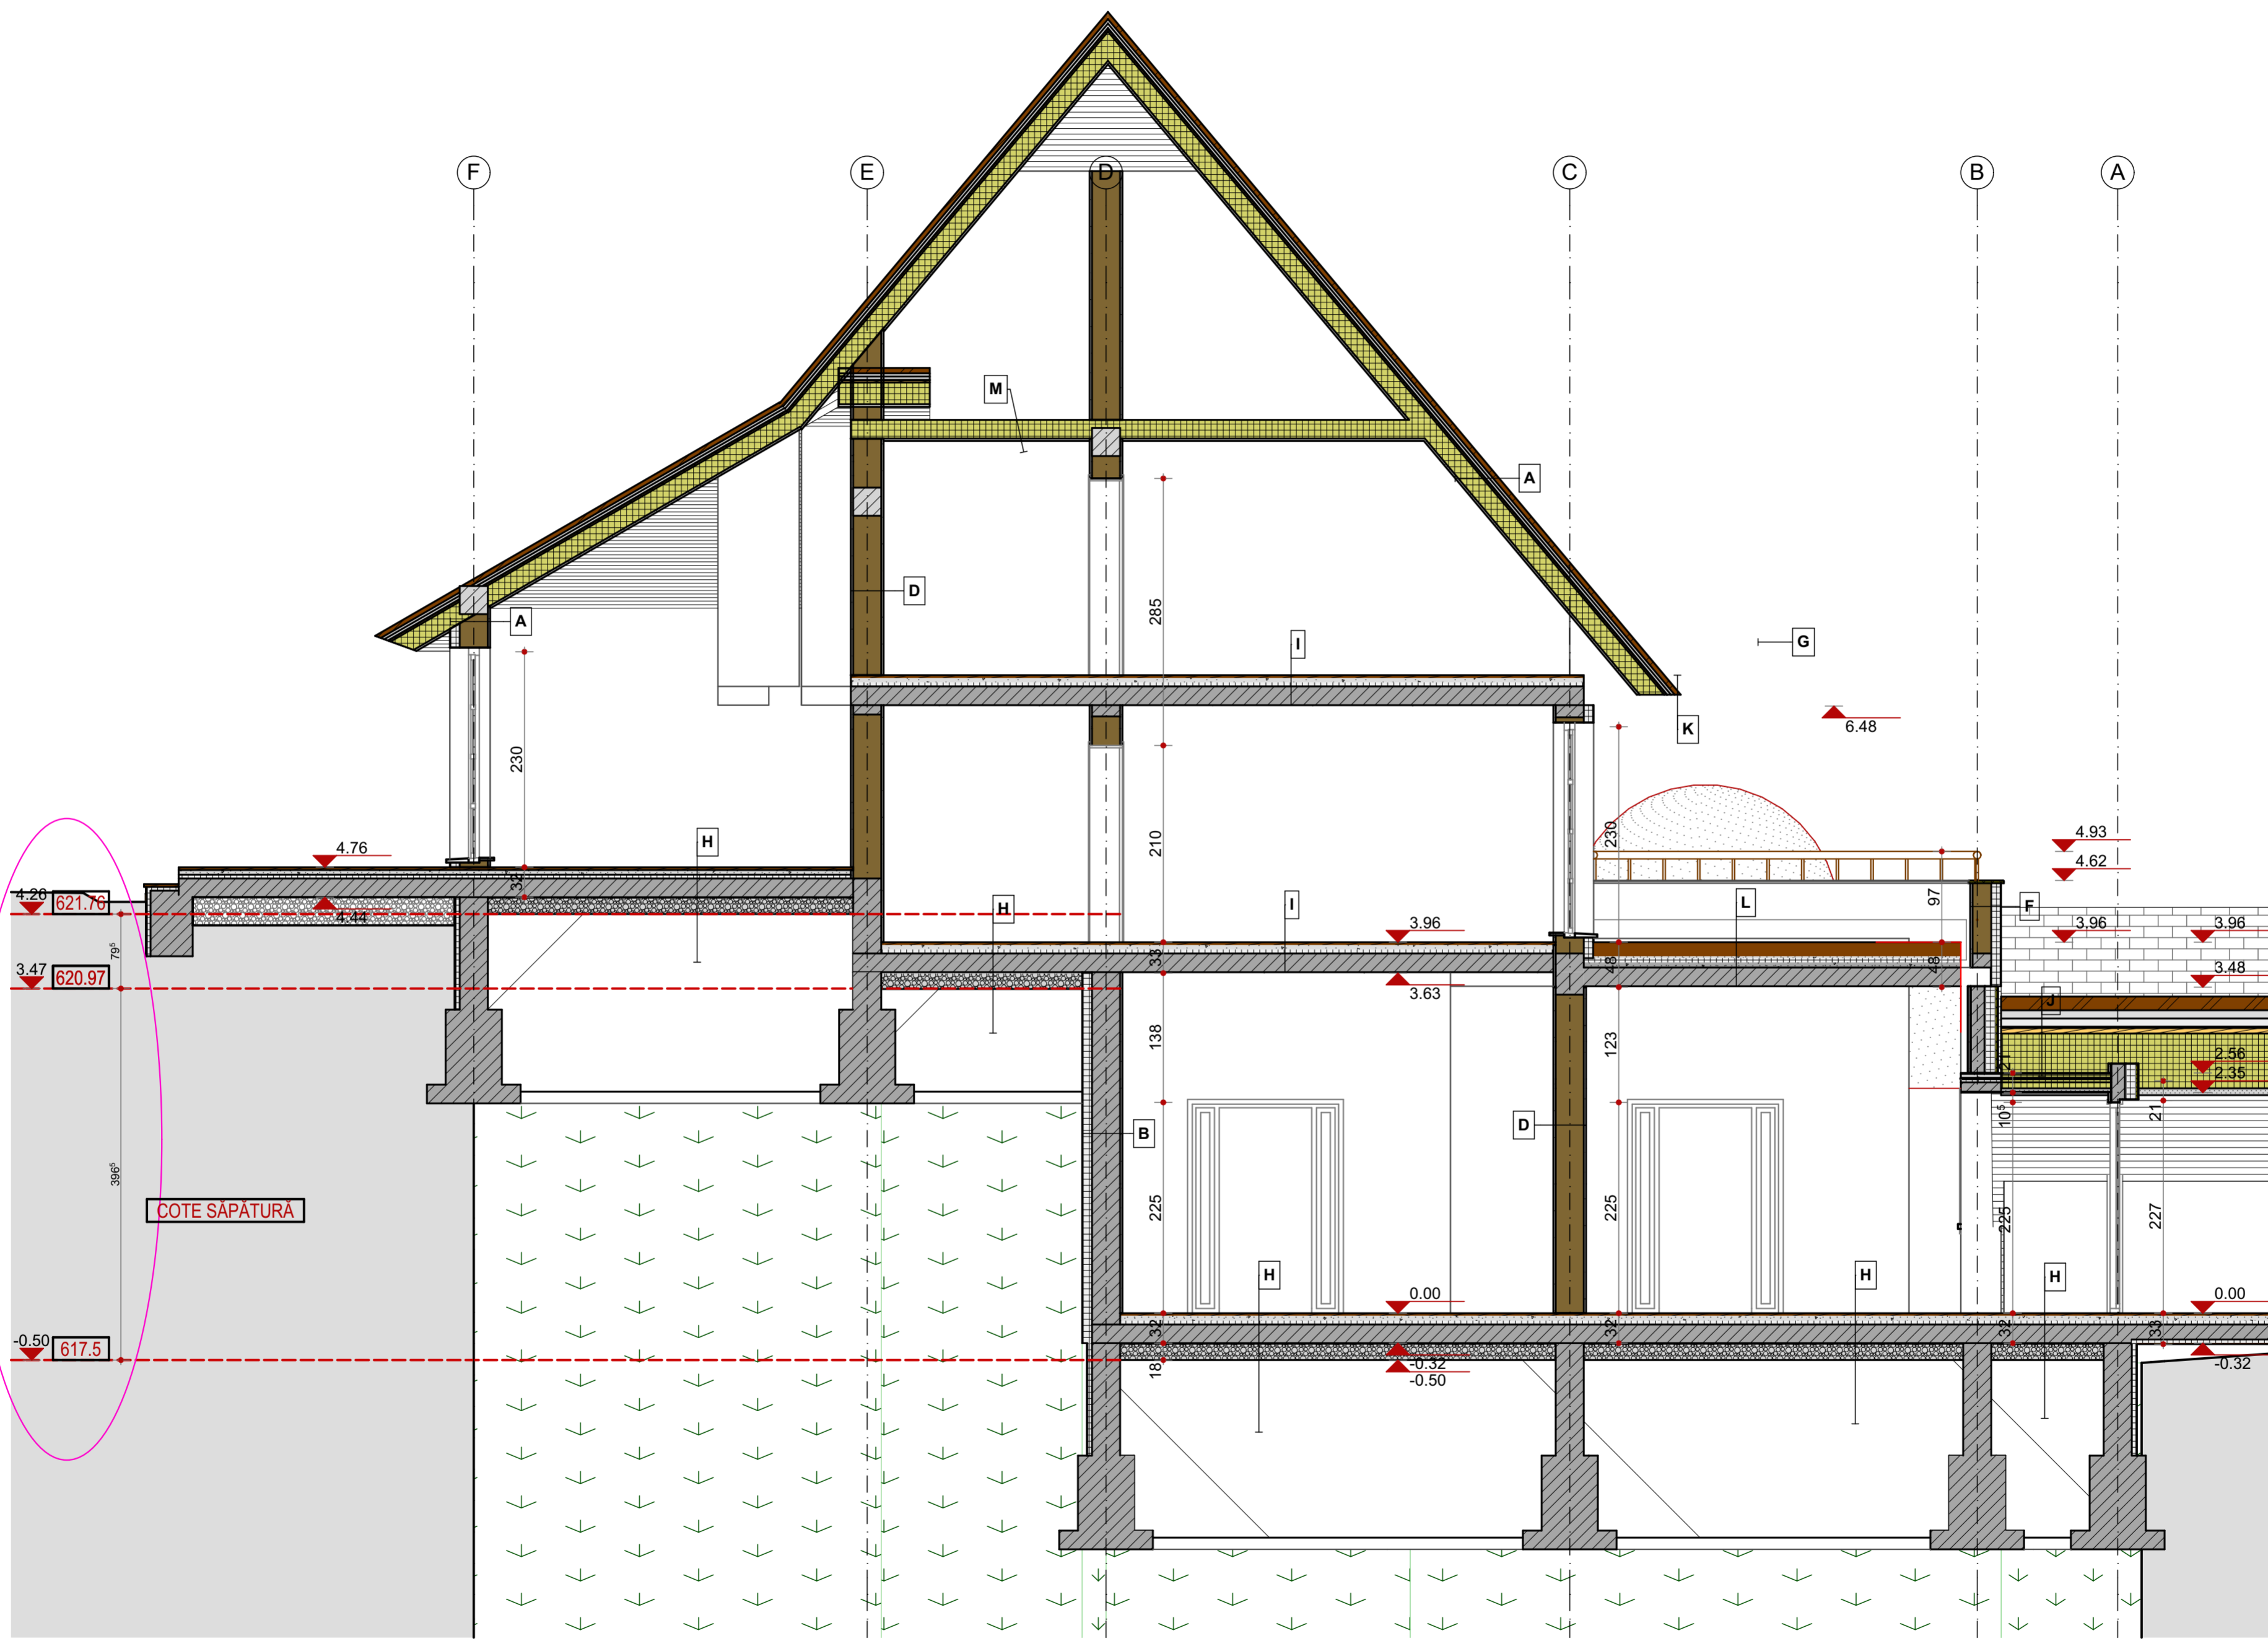

Kisgyorgy Maria.

REPER - COLȚ
PROPRIETATE

ACCES DE SERVICIU
ACCES: 0.00=618.00

±0.00=618,00

SPAȚIU VERDE

16.87 m²

423.83 m²

SPAȚIU VERDE

496.06 m²

tipărit: joi, 21 mai 2015 / 16:42

BIA Nicolae Tulban

Avram Iancu, nr. 50, Brasov, CIF RO1111180 Tel. 0724.751.051

Beneficiar
**Asociatia Sfantul Efreem cel
Nou, Sfantul Gheorghe**

Titlul proiectului
**Centru social de recuperare a
persoanelor cu adictii - MALNAS**
Comuna Malnas, Sat Malnas Bai

Proiect. nr.
13-0901

Specificatie	Nume	Semnatura
SEF PROIECT	arh. Nic Tulban	
PROIECTAT	arh. Nic Tulban	
DESENAT	arh. Nic Tulban	

Nume plansa PLAN TRASARE	
Scara	1:200
Data	joi, 21 mai 2015

Faza de proiectare	
DT	
Plansa nr.	
A-3.1	

tipărit: joi, 21 mai 2015 / 16:42

Proiect. nr.	13-0901	Faza de proiectare	DT
Titlul proiectului		Scara	1:50
Centru social de recuperare a persoanelor cu adicții - MALNAS		Data	joi, 21 mai 2015
Comuna Malinas, Sat Malinas Bai		Nume planșa	SECTIUNE CORP A