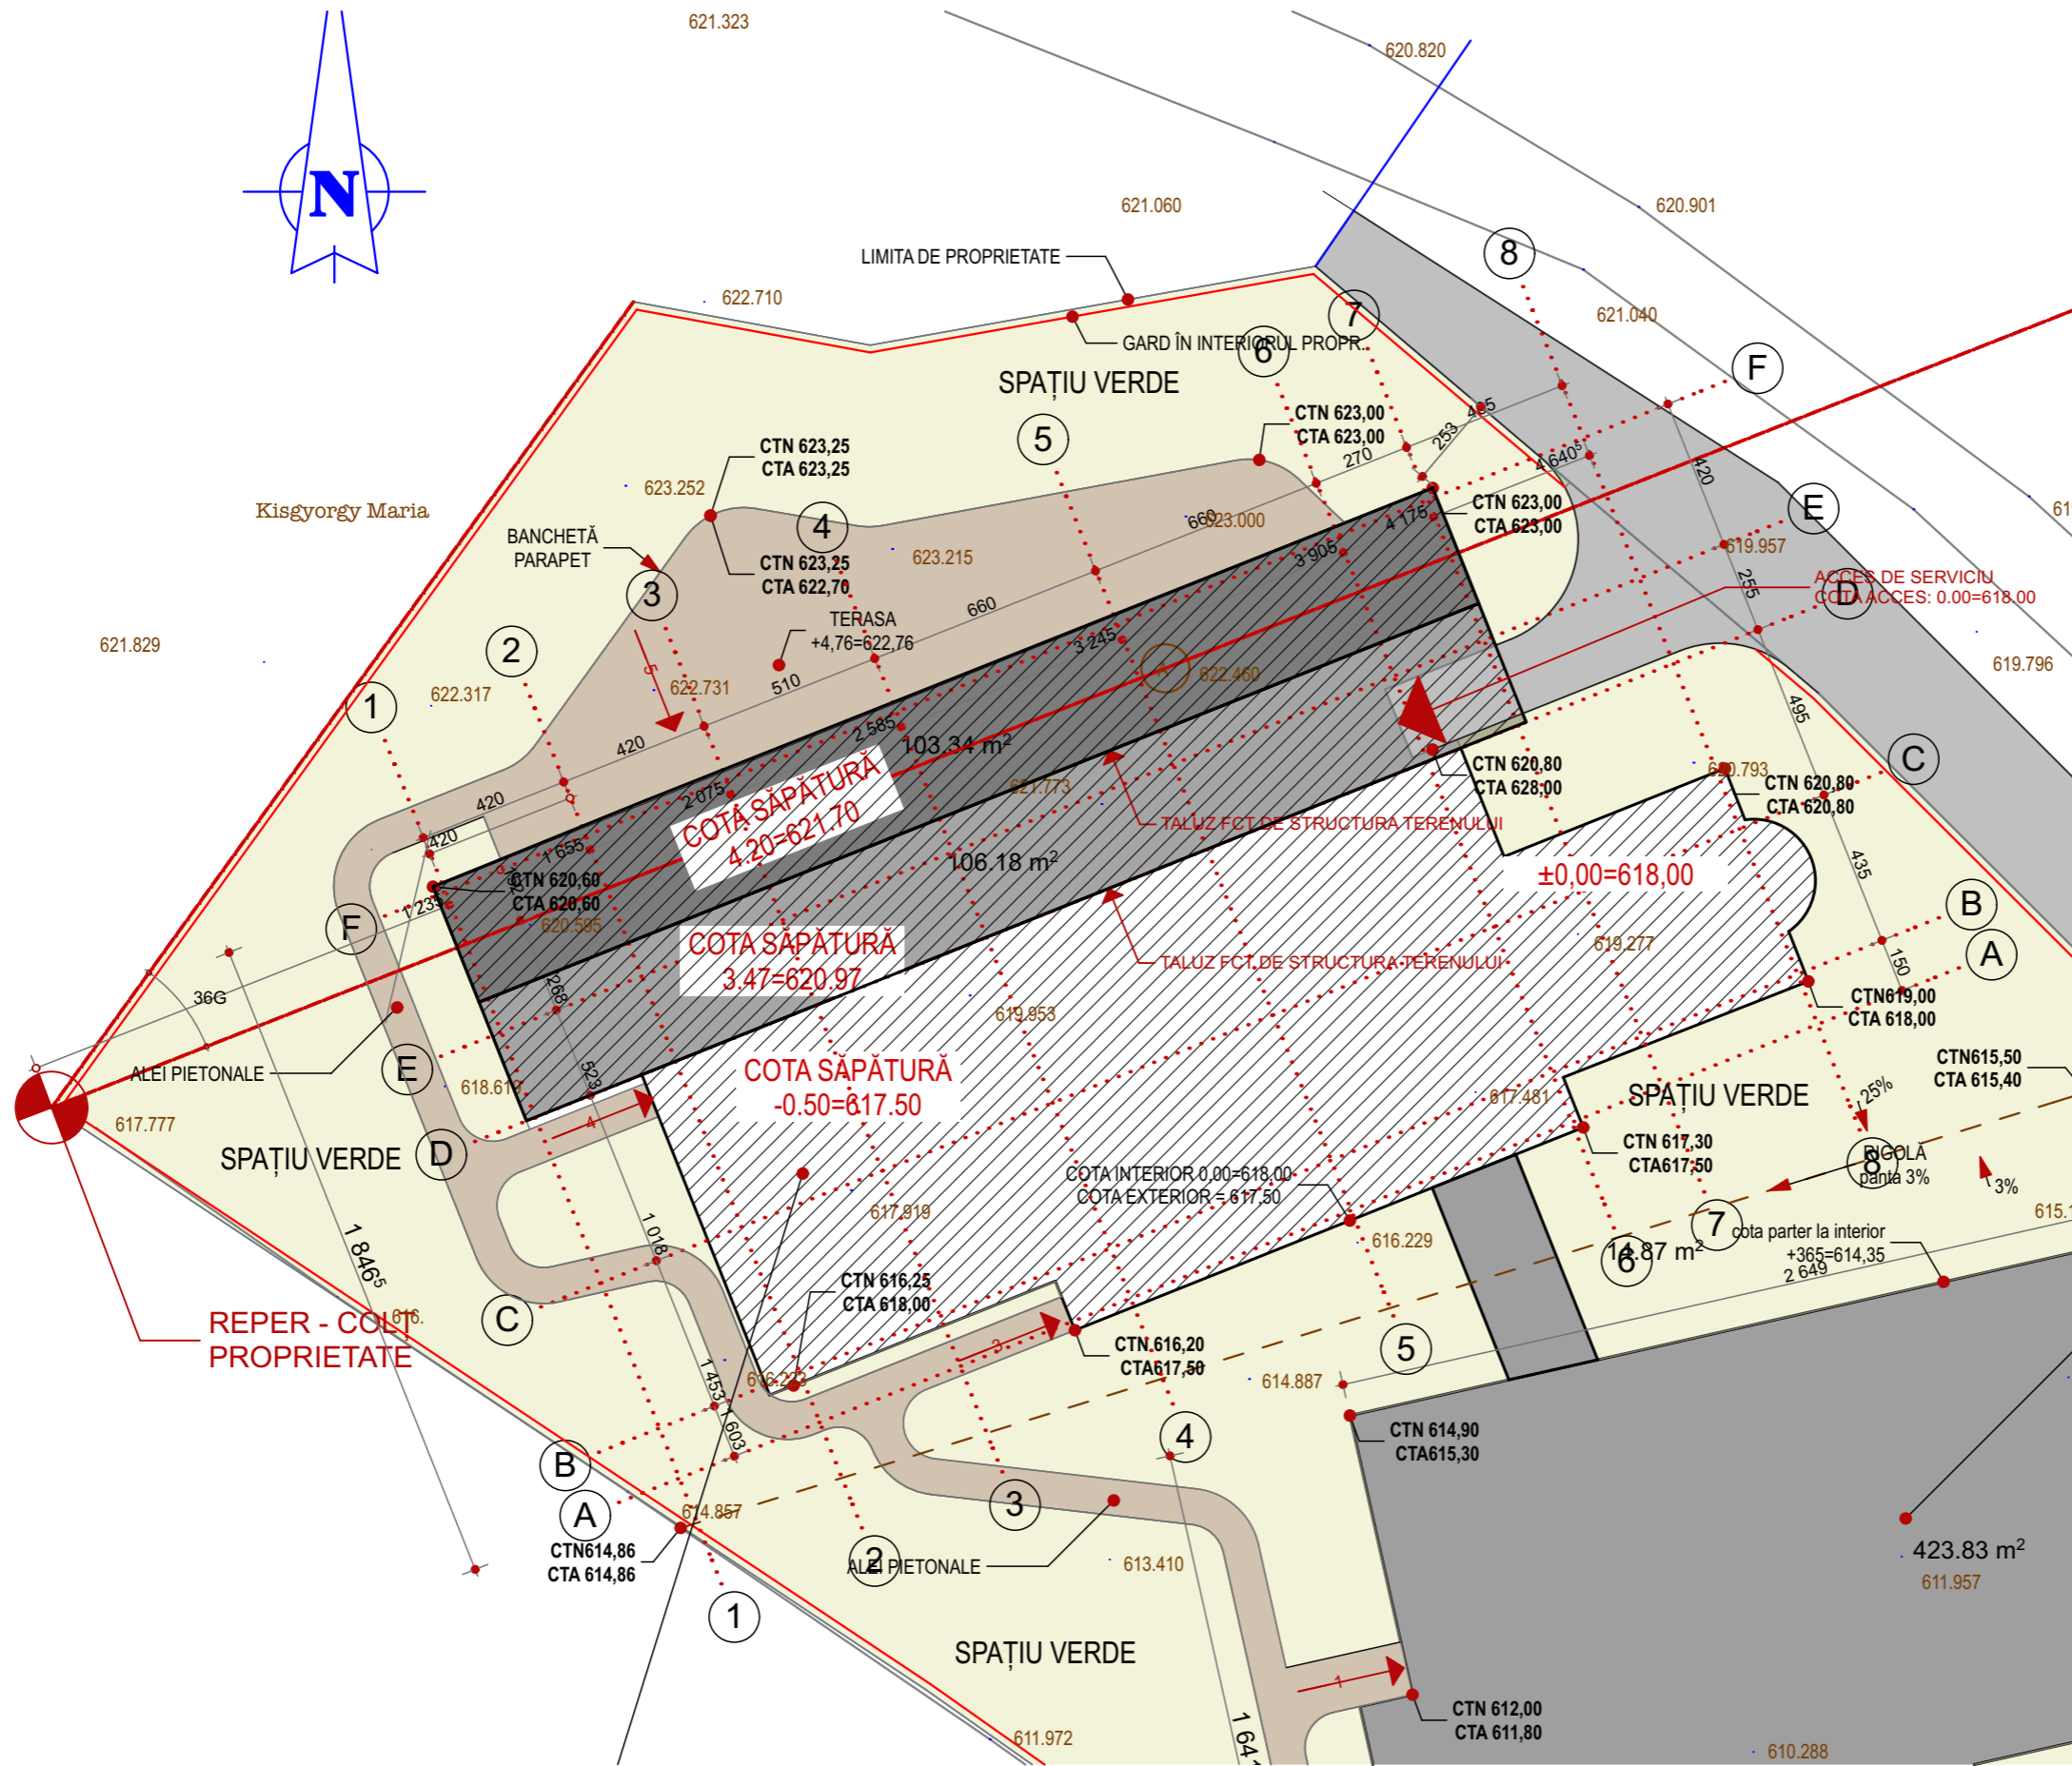

tipărit: joi, 21 mai 2015 / 16:42

Proiectant		Beneficiar		Titlul proiectului		Proiect nr.		Faza de proiectare	
BIA Nicolae Tulban		Asociația Sfantul Efreem cel Nou, Sfantul Gheorghe		Centru social de recuperare a persoanelor cu adicții - MALNAS Comuna Malnas, Sat Malnas Bai		13-0901		DT	
Avram Iancu, nr. 50, Brasov, CIF RO1111180 Tel. 0724.751.051		Avram Iancu, nr. 50, Brasov, CIF RO1111180 Tel. 0724.751.051		Comuna Malnas, Sat Malnas Bai		Scara		Data	
Nume planșa		Nume planșa		Scara		Data		Plansa nr.	
SĂPĂTURĂ		SĂPĂTURĂ		1:200		joi, 21 mai 2015		A-3.3	
Semnatura		Semnatura		Semnatura		Semnatura		Semnatura	
SEF PROIECT		arh. Nic Tulban		SEF PROIECT		arh. Nic Tulban		SEF PROIECT	
PROIECTAT		arh. Nic Tulban		PROIECTAT		arh. Nic Tulban		PROIECTAT	
DESENAT		arh. Nic Tulban		DESENAT		arh. Nic Tulban		DESENAT